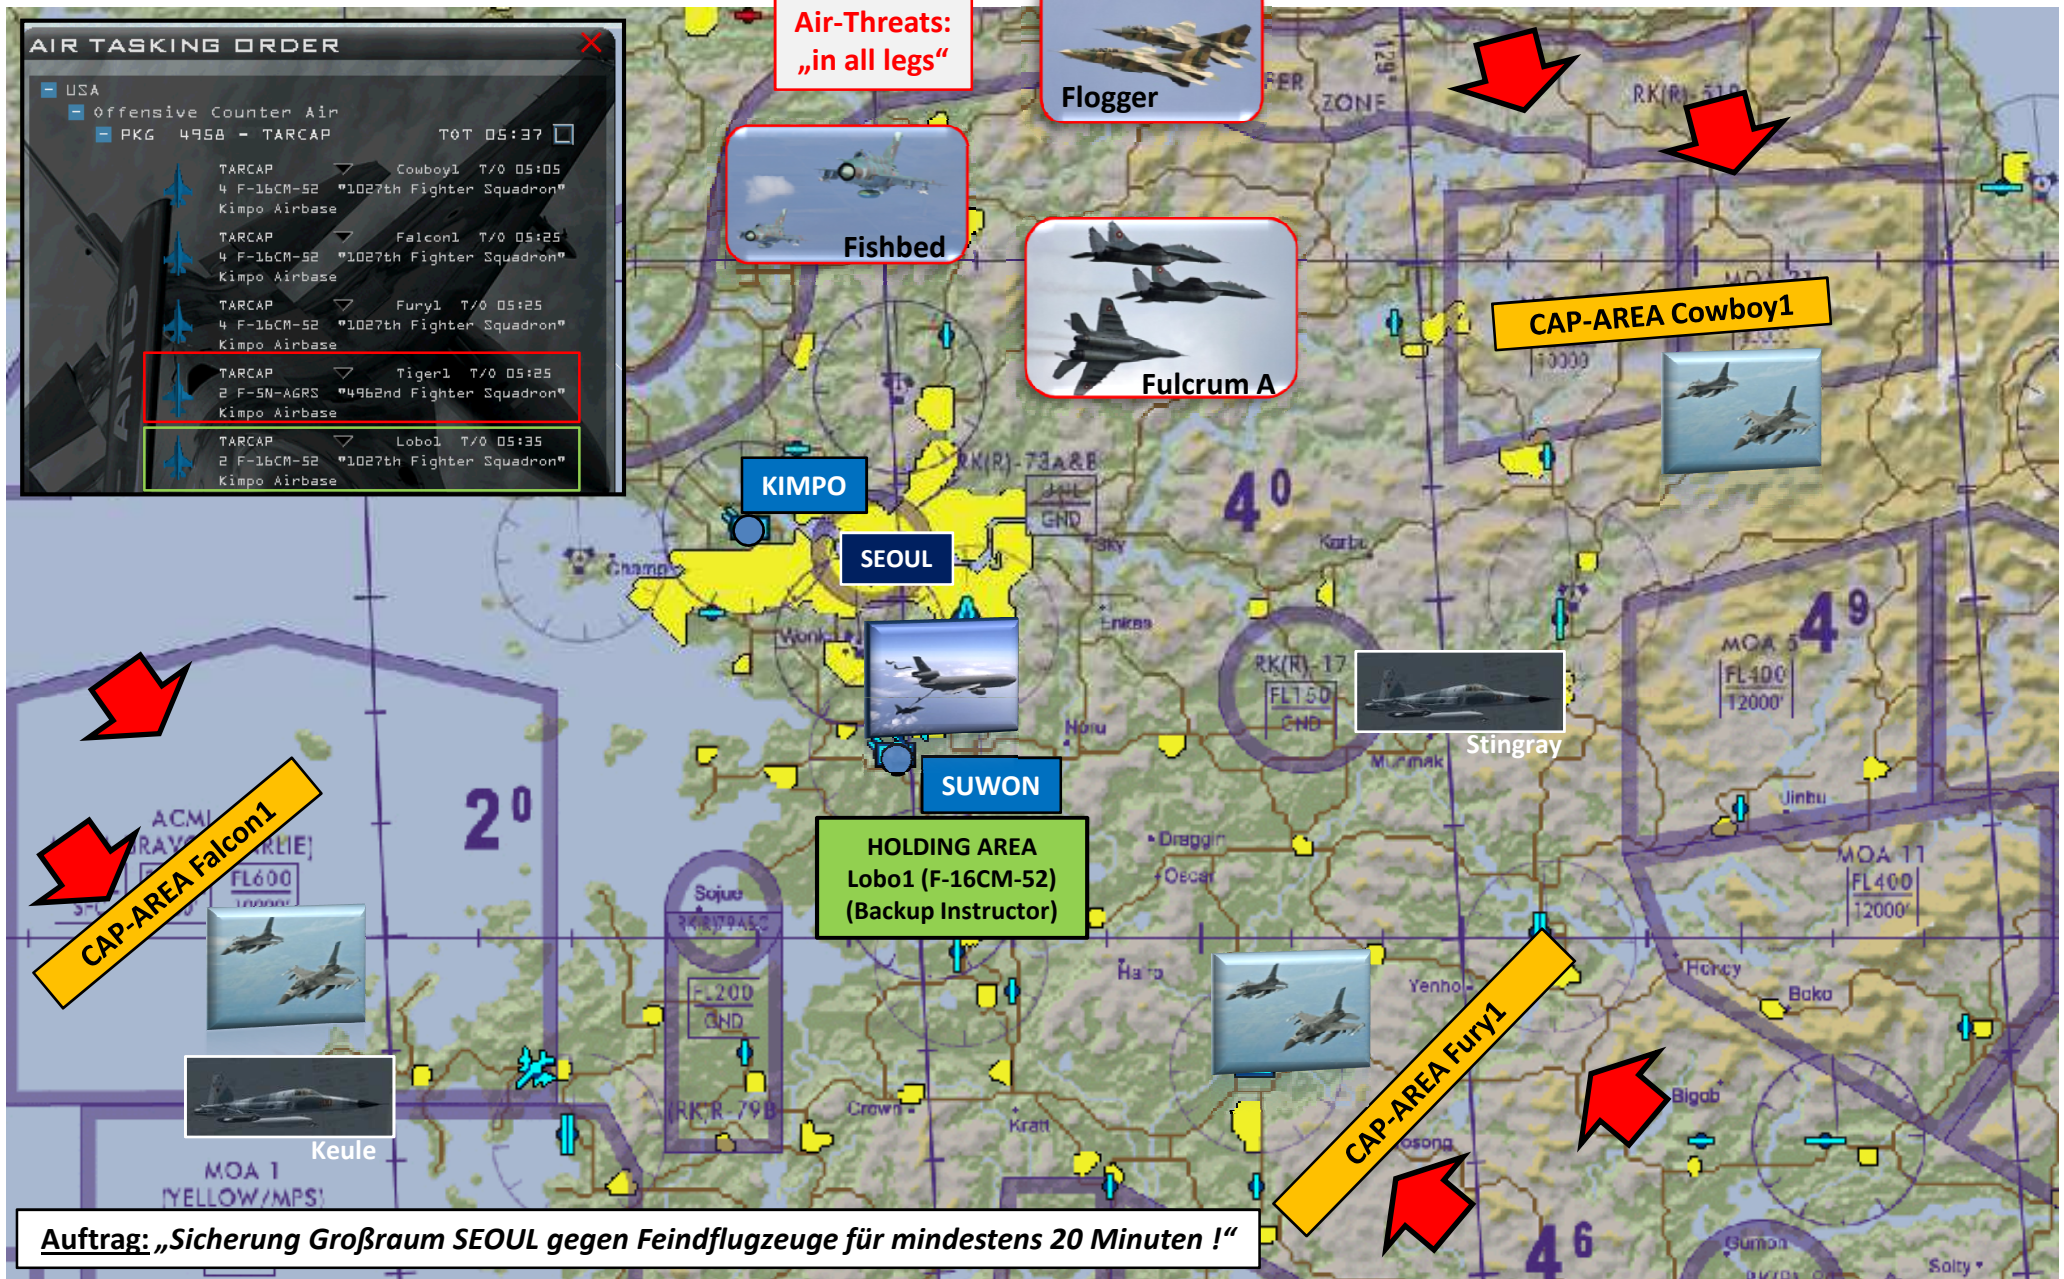

FLIGHTPLAN

TO: 0505LT, KIMPO AB
 TOT: 0525LT
 Stationtime: + 20 min
 ARR: 0615LT, KIMPO AB

CCC/Support: AWACS (Chalis1), Tanker (Camel1, KC-10)
 Weather-Forecast: fair, Wind 020°, 5 kts, CAVOK, BECMG 0600LT, OVC, AMB (inclement)
 ALT: SUWON AB