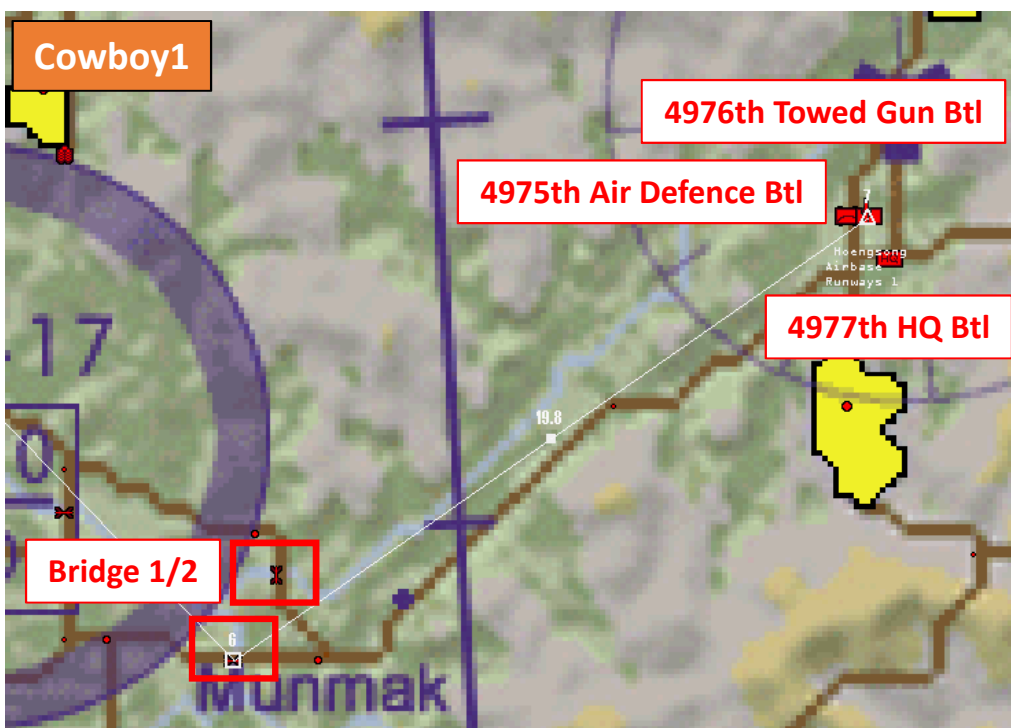

TheWitch Yankee

Es sind noch 3 Mitglieder unentschlossen

Alle Mitglieder benachrichtigen

Cupra Hunter

Numsi

Stand: 171600Amar19

HOENGSONG AB

4-ship splittet sich am WP2 in zwei 2-ships +Kanalwechsel
2. Element: Angriff auf die SA-3 und Brücken, Zeiten beachten!
1.Element folgt zum Strike gegen das ArtBtl/HQ-Btl um:
Einflug SA-3 Circle:
05:28:30LT
TOT: 05:31LT

CHOONGWON AB

YECHON AB

Blaue Kräfte planen eine Gegenangriff nördlich SEOUL um den Druck auf die Hauptstadt zu nehmen und den Belagerungsring aufzulösen. Zwischenziel ist der Flugplatz MANDUMI.
Teile 1st GW schalten die SAM-Bedrohungen in dieser Area bis NLT: 05:40LT aus!
Feindjäger (MiG31), von der Basis HWANGJU kommend, sichern die Area!