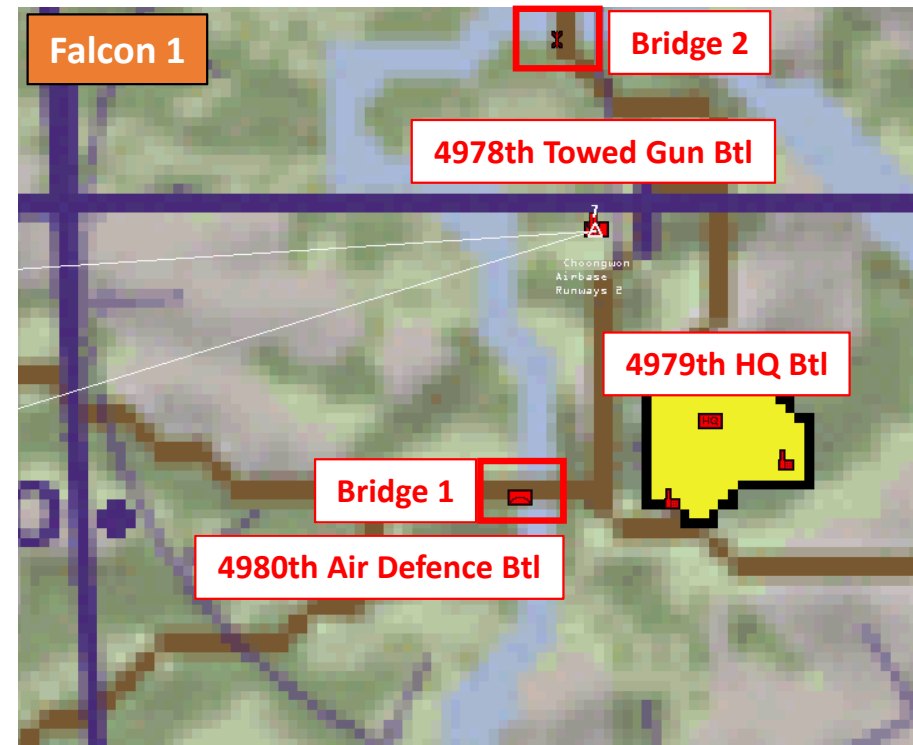

TheWitch Yankee

Es sind noch 3 Mitglieder unentschlossen

Alle Mitglieder benachrichtigen

Cupra Hunter

Numsi

Stand: 171600Amar19

HOENGSONG AB

4-ship splittet sich am WP2 in zwei 2-ships +Kanalwechsel
2. Element: Angriff auf die SA-3 und Brücken, Zeiten beachten!
1.Element folgt zum Strike gegen das ArtBtl/HQ-Btl um:
Einflug SA-3 Circle:
05:28:30LT
TOT: 05:31LT

CHOONGWON AB

YECHON AB

Blaue Kräfte planen eine Gegenangriff nördlich SEOUL um den Druck auf die Hauptstadt zu nehmen und den Belagerungsring aufzulösen. Zwischenziel ist der Flugplatz MANDUMI.
Teile 1st GW schalten die SAM-Bedrohungen in dieser Area bis NLT: 05:40LT aus!
Feindjäger (MiG31), von der Basis HWANGJU kommend, sichern die Area!