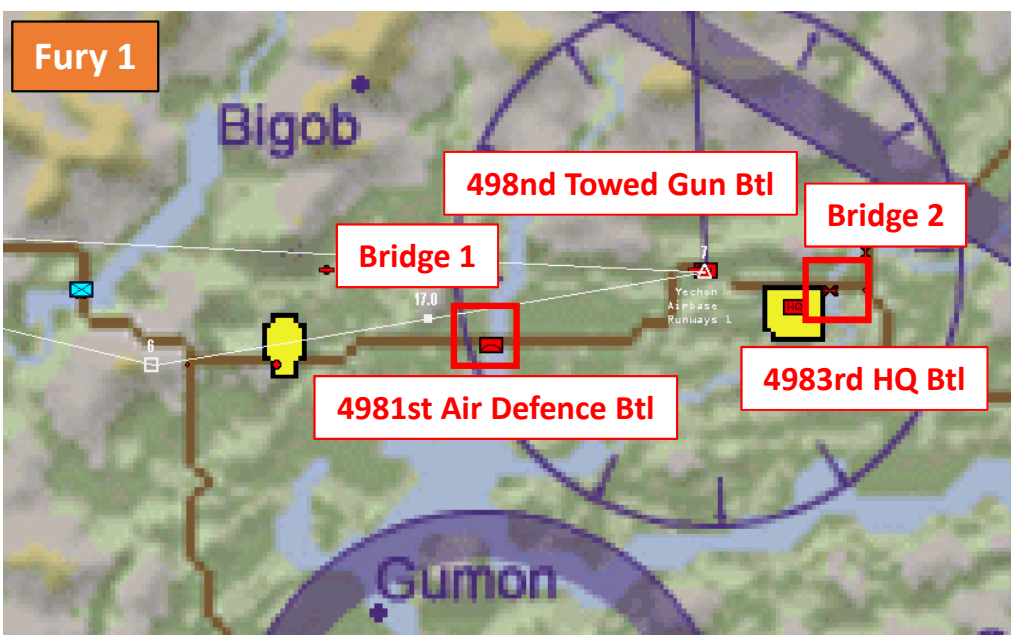

Flight Package 4958 Strike (F-16CM-52) TO SEOSAN/HAEMI AB	VHF (Default)	IDM	TACAN	ROSTER
Cowboy 1 (Strike 1): 0500LT	1/6	XMT1	12Y	Sparrow, BadCrow, Nic, Cupra
Falcon 1 (Strike 2): 0501LT	2/7	XMT2	13Y	Caesar, Anvil, TheWitch, Numsi,
Fury 1 (Strike 3): 0502LT	3/8	XMT3	14Y	Dro16, Bluebird, Freelancer, Opsi
Lobo1 (SEAD): 0503LT	4	XMT4	15Y	Sneakpeek, Yankee, Hunter
Panther 1 (Escort): 0504LT	5	XMT5	16Y	Frosty, Keule
	UHF	RWY	TACAN	Data Cartridge
SEOSAN/HAEMI (DEP)	KI = 353.10 Ground = 318.10 Tower = 359.30	02/20 L/R	052X 50 nm	15 16 17
P`YONG`TAEK (ARR)	257.80	16/34	019X 35 nm	18
KWANGJU (ALTERNATE)	254.60	02/20	091X 140 nm	19
Camel 1 (AAR, North of KUNSAN)	269.10	-	Call AWACS	20
SEOSAN Ground	16	-	-	Maj Sparrow
SEOSAN Tower/P`YONG`TAEK Tower	17	-	-	Maj Ziri

TheWitch Yankee

Es sind noch 3 Mitglieder unentschlossen

Alle Mitglieder benachrichtigen

Cupra Hunter

Numsi

Stand: 171600Amar19

HOENGSONG AB

4-ship splittet sich am WP2 in zwei 2-ships +Kanalwechsel
2. Element: Angriff auf die SA-3 und Brücken, Zeiten beachten!
1.Element folgt zum Strike gegen das ArtBtl/HQ-Btl um:
Einflug SA-3 Circle:
05:28:30LT
TOT: 05:31LT

CHOONGWON AB

YECHON AB

Blaue Kräfte planen eine Gegenangriff nördlich SEOUL um den Druck auf die Hauptstadt zu nehmen und den Belagerungsring aufzulösen. Zwischenziel ist der Flugplatz MANDUMI.
Teile 1st GW schalten die SAM-Bedrohungen in dieser Area bis NLT: 05:40LT aus!
Feindjäger (MiG31), von der Basis HWANGJU kommend, sichern die Area!