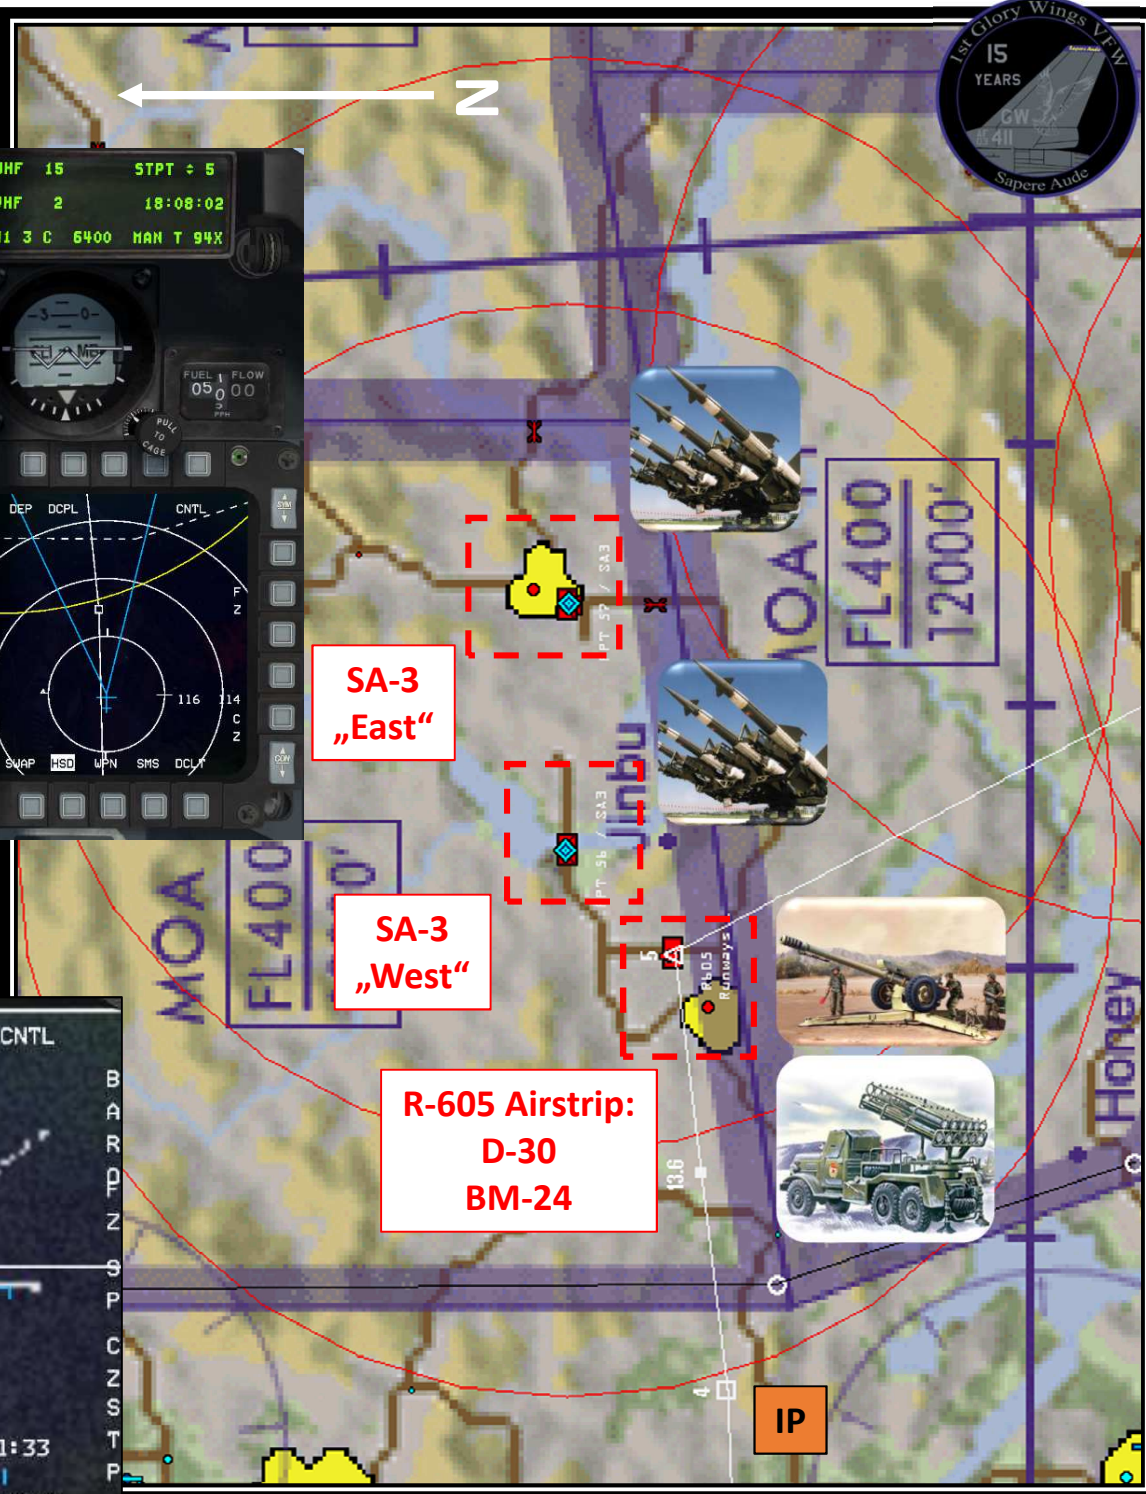

Area North

Area South

Schwerpunkte der Übungsmission

Koordinierter Angriff zweier 2-ships gegen SA-3 Stellungen, anschl. ein gemeinsamen Run gegen Schwerpunktziele gem. ANNEX

Dabei: Einsatz TGP, GBU-39 und weiterer AG-Waffen nach Vorgabe Lead, Fuelmanagement, ggf. AAR, Anflugverfahren TAEGU, Rwy. 14

Flight Package 1031 Strike (F-16CM-52) TO OSAN AFB	VHF (Default)	IDM	TACAN	ROSTER
Cowboy 1 (Strike 1): 1800LT	1	XMT1	12Y	Dro16, Bluebird, Anvil
Falcon 1 (Strike 2): 1802LT	2	XMT2	13Y	Paladin, TheWitch, Sneakpeek
Fury 1 (Strike 3): 1803LT	3	XMT3	14Y	Yankee, Nic
Lobo1 (TARCAP): 1805LT	4	XMT4	15Y	Keule, Stingray
Panther 1 (Strike 4): 1801LT	5	XMT5	16Y	Freelancer, Joker
Python 1 (Strike 5): 1804LT	6	XMT1	12Y	Hunter, Numsi
Serpent 1 (Strike 6): 1804LT	7	XMT2	13Y	Opasi, Cupra
	UHF	RWY	TACAN	Data Cartridge
OSAN (DEP)	KI = 308.80 Ground = 318.10 Tower = 359.30	09/27	094X 140 nm	15 16 17
TAEGU (ARR)	365.00	14/32	125X 35 nm	18
POHANG (ALTERNATE)	236.60	08/26	072X 100 nm	19
Camel 1 (AAR, 30 nm West of Target Area)	269.10	-	Call AWACS	20
OSAN Ground	16	-	-	-
OSAN Tower/TAEGU Tower	17	-	-	Maj Ziri
AWACS („Skywalker“)	6 (Default)	-	-	Maj Ziri

COM-DATA - ROSTER

2019 - 03 - 26

Es haben sich 11 Mitglieder angemeldet
Alle Mitglieder benachrichtigen

Bluebird Dro16 Freelancer
 Joker Keule Paladin
 paNic Stingray TheWitch
 Yankee Ziri

Es sind noch 6 Mitglieder unentschlossen
Alle Mitglieder benachrichtigen

Anvil Cupra Hunter
 Numsi Opasi Sneakpeek

Stand: 242000Amar19