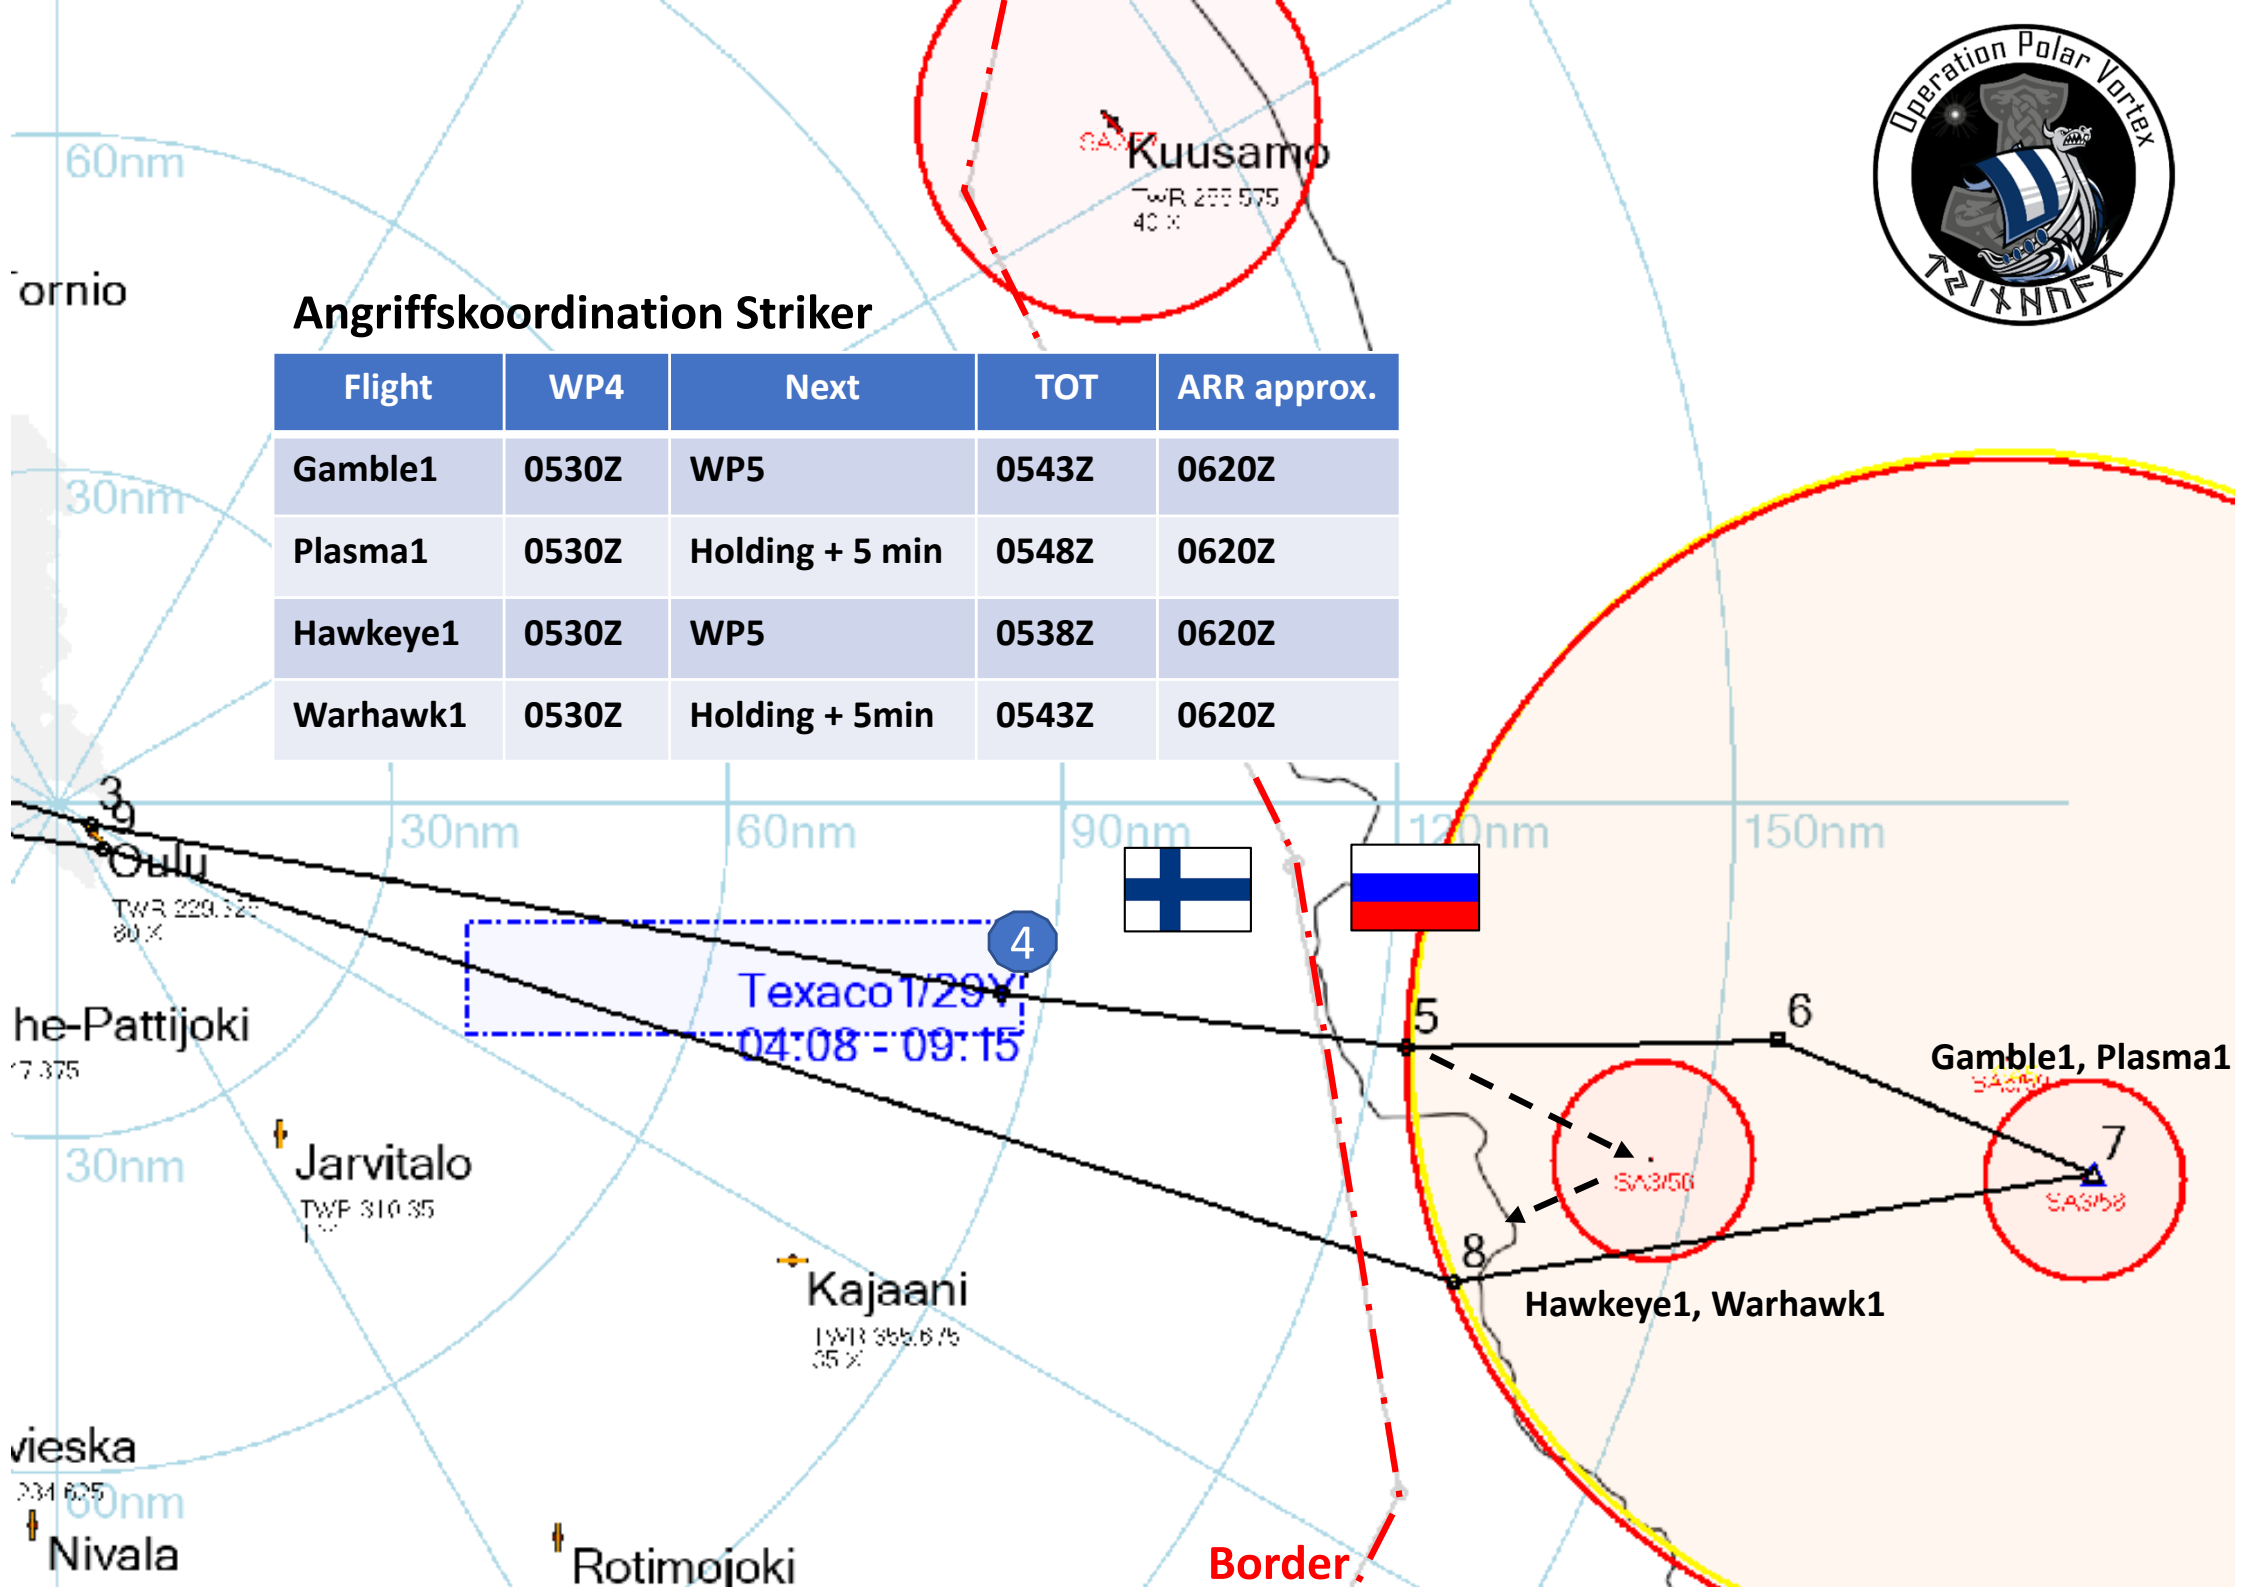

Angriffskoordination Striker

Flight	WP4	Next	TOT	ARR approx.
Gamble1	0530Z	WP5	0543Z	0620Z
Plasma1	0530Z	Holding + 5 min	0548Z	0620Z
Hawkeye1	0530Z	WP5	0538Z	0620Z
Warhawk1	0530Z	Holding + 5min	0543Z	0620Z

4

Texaco 1/29Y
04:08 - 09:15

5

6

8

7

Hawkeye1, Warhawk1

Gamble1, Plasma1

Border.