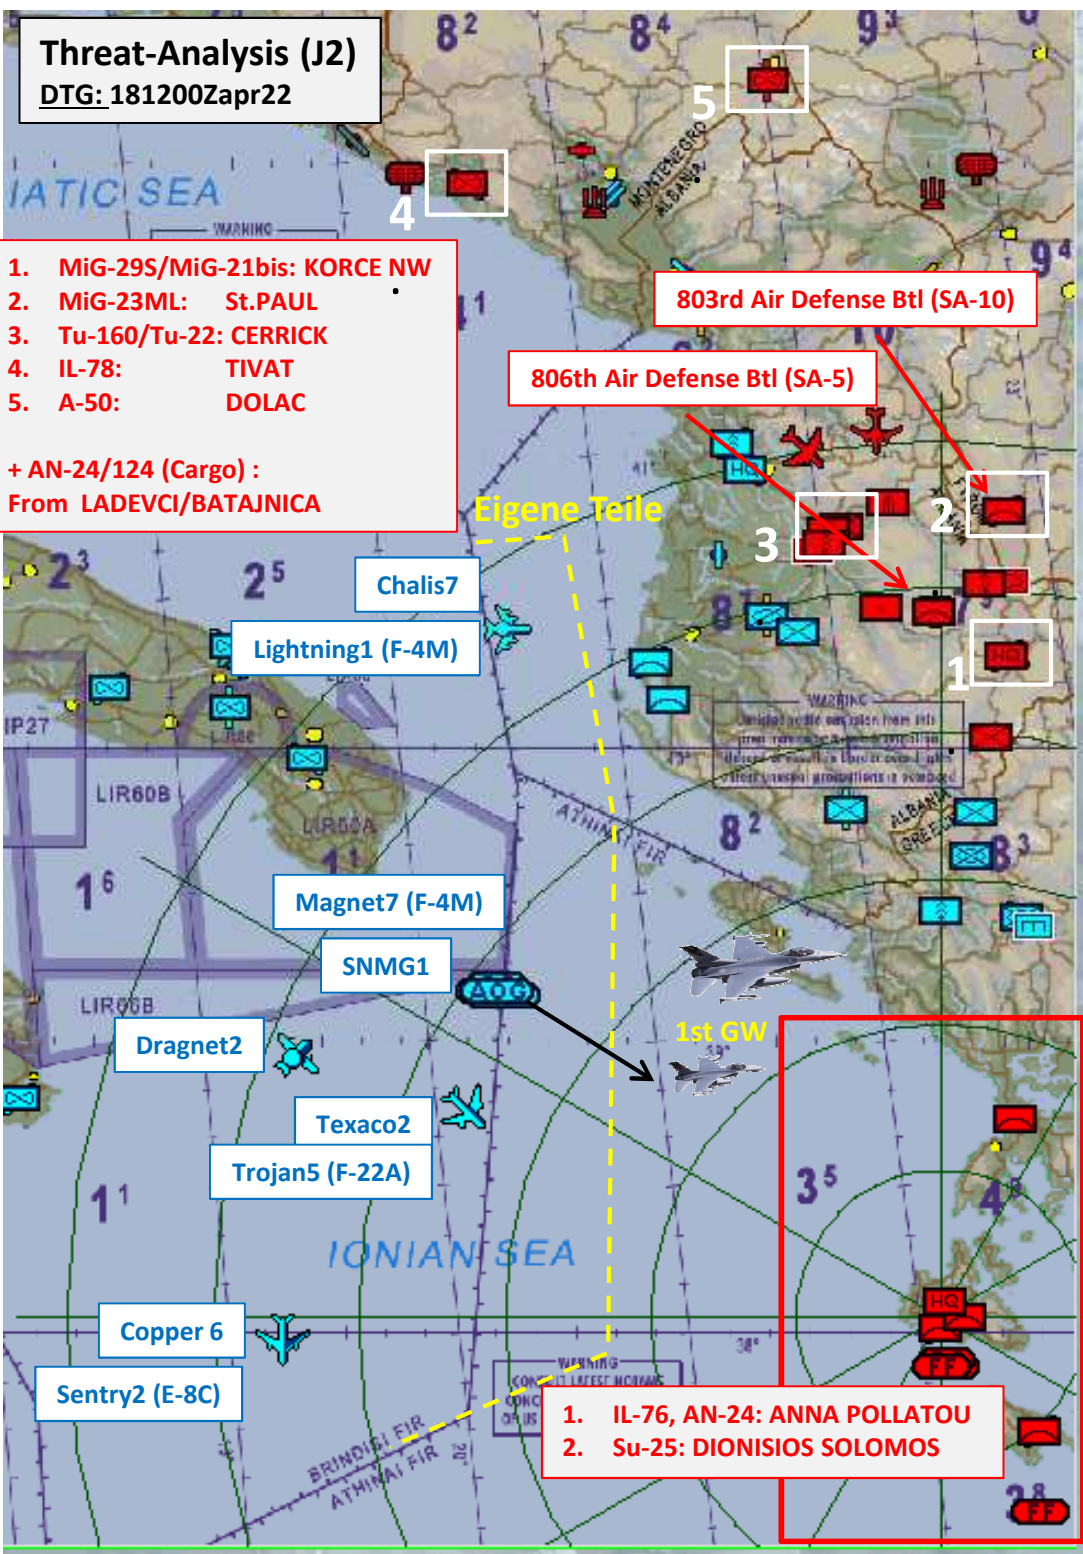

# Threat-Analysis (J2)

DTG: 181200Zapr22

1. MiG-29S/MiG-21bis: KORCE NW
2. MiG-23ML: St.PAUL
3. Tu-160/Tu-22: CERRICK
4. IL-78: TIVAT
5. A-50: DOLAC

+ AN-24/124 (Cargo) :  
From LADEVCI/BATAJNICA

1. IL-76, AN-24: ANNA POLLATOU
2. Su-25: DIONISIOS SOLOMOS

794th SAG TF (2x OSA-II)  
797th SAG TF (2x Chamsuri CLS)  
802nd SAG TF (53H3 CLS – „SLAWA“)

Belegung der Flugplätze ANNA  
POLLATOU (Kefalonia) und  
DIONISIOS SOLOMOS (Zakynthos):  
- Transporteinheiten (IL-76, AN-24)  
- Attacker (Su-25 „Frogfoot“)

796th SAG TF (2x ULSAN CLS)