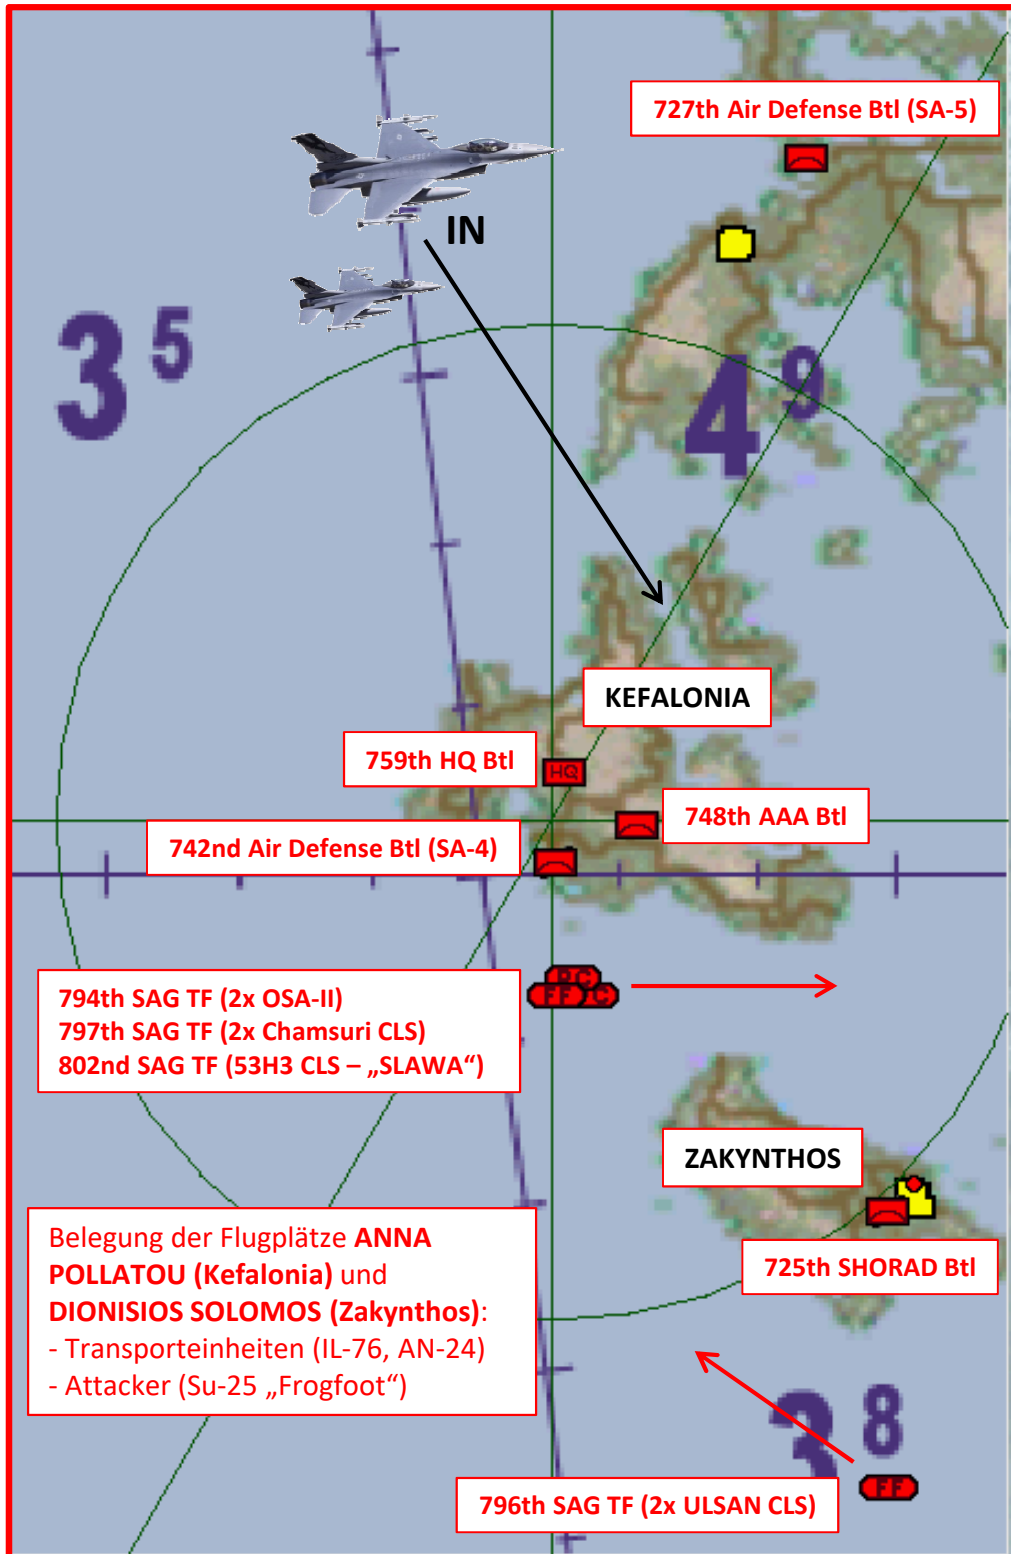

# Threat-Analysis (J2)

DTG: 181200Zapr22

1. MiG-29S/MiG-21bis: KORCE NW
2. MiG-23ML: St.PAUL
3. Tu-160/Tu-22: CERRICK
4. IL-78: TIVAT
5. A-50: DOLAC

+ AN-24/124 (Cargo) :  
From LADEVCI/BATAJNICA

1. IL-76, AN-24: ANNA POLLATOU
2. Su-25: DIONISIOS SOLOMOS

794th SAG TF (2x OSA-II)  
797th SAG TF (2x Chamsuri CLS)  
802nd SAG TF (53H3 CLS – „SLAWA“)

Belegung der Flugplätze ANNA  
POLLATOU (Kefalonia) und  
DIONISIOS SOLOMOS (Zakynthos):  
- Transporteinheiten (IL-76, AN-24)  
- Attacker (Su-25 „Frogfoot“)

796th SAG TF (2x ULSAN CLS)