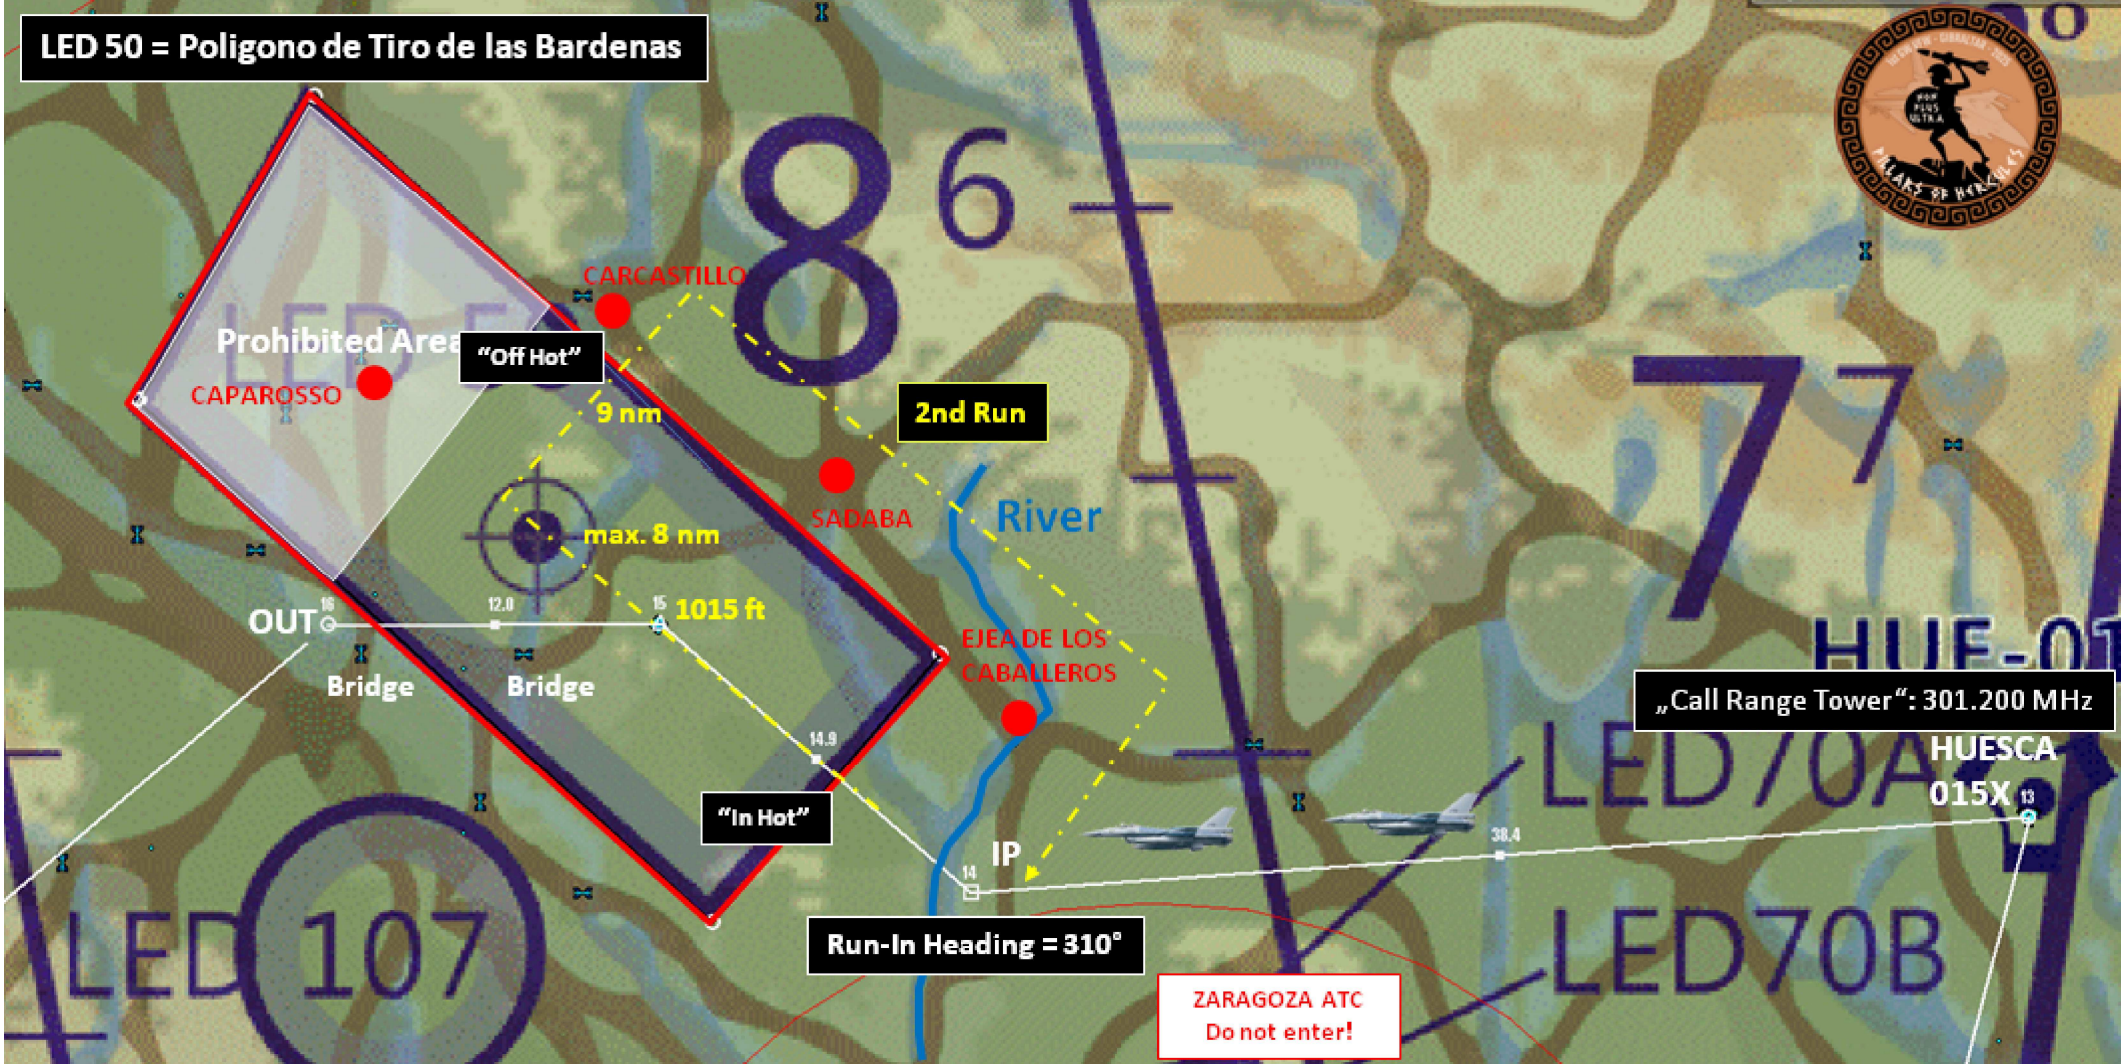

**LED 50 = Poligono de Tiro de las Bardenas**

**Prohibited Area**

**CAPAROSSO**

**CARCASTILLO**

**"Off Hot"**

**9 nm**

**2nd Run**

**SADABA**

**River**

**max. 8 nm**

**EJEA DE LOS CABALLEROS**

**"In Hot"**

**Run-In Heading = 310°**

**IP**

**ZARAGOZA ATC  
Do not enter!**

**„Call Range Tower“: 301.200 MHz**

**HUESCA  
015X 13**

**LED 107**

**LED 70A**

**LED 70B**

**HUE-01**